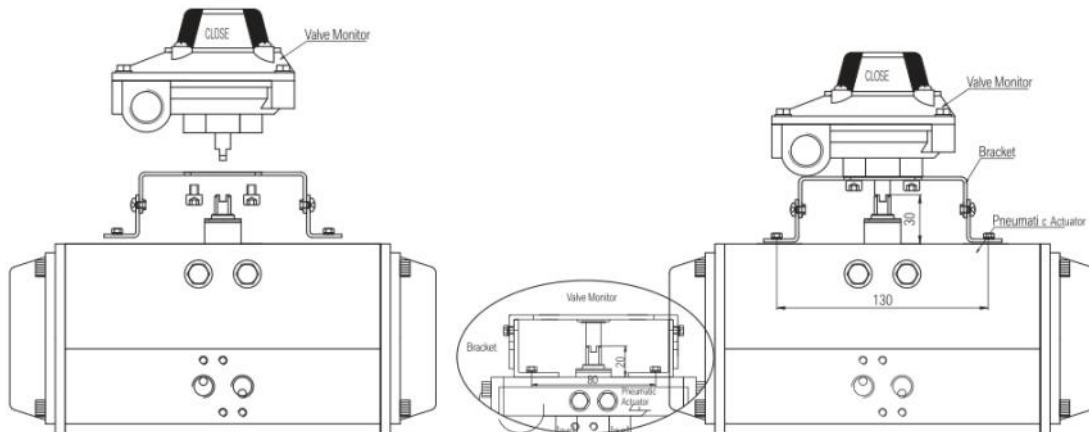

ATG marka açık kapalı konum göstergeleri (switch box) PA100 serisi ve VT100 serisi pnömatrik aktüatör gruplarına tam uyumlu(Namur) bir şekilde monte edilebilmektedir. Pnömatrik aktüatör üzerine bağlanarak, ilgili vananın açık/kapalı durumunu göstererek, sisteme sinyal olarak alınmasını sağlar. Opsiyonel olarak ekstra switchli ya da ex-proof modelleri, potansiyometre ve omaj çıkışlı versiyonları mevcuttur.

No	Parça	Adet	Malzeme
1	Üst Gövde	1	Alüminyum Döküm
2	Alt Gövde	1	Alüminyum Döküm
3	Şaft	1	Paslanmaz
4	Gösterge Koruyucu	1	Polikarbonat
5	Gösterge	1	Akrilonitrilbütadienstrien
6	Limit Switch	2	Mekanik/Proximity/Manyetik Sensör
7	Klemens	8	Polikarbonat
8	Kam	2	Polikarbonat
9	Yay	1	Paslanmaz
10	Vida	4	Paslanmaz
11	Shaf O-ring	2	NBR
12	Yatak O-ring	1	NBR
13	Gösterge O-ring	1	NBR

Montaj