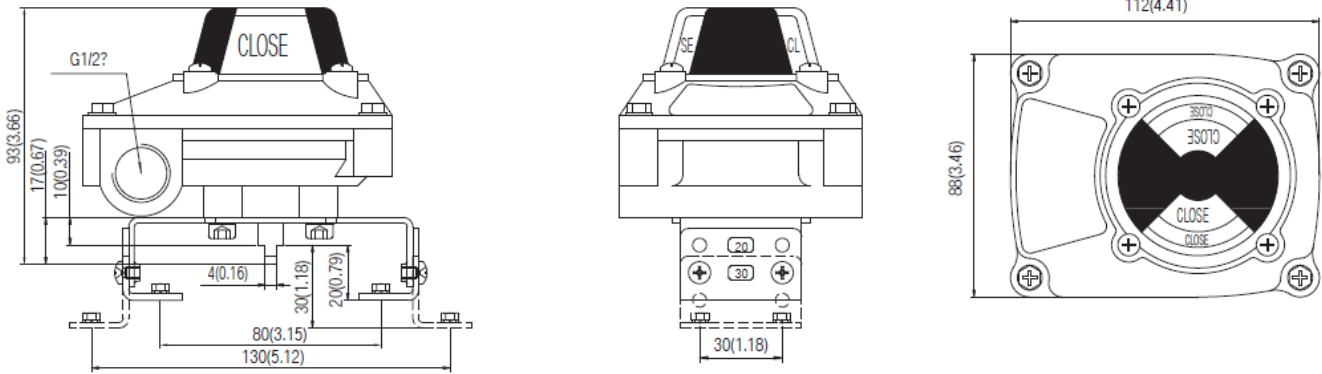

PA120ALS200M / PA120ALS200P