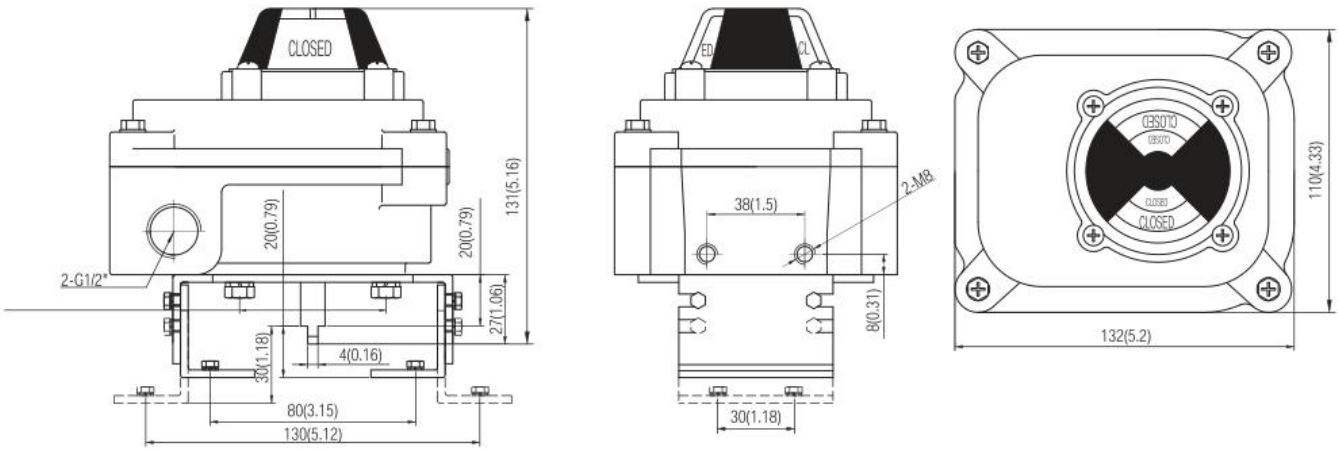

PA120ALS10 / PA120ALS11